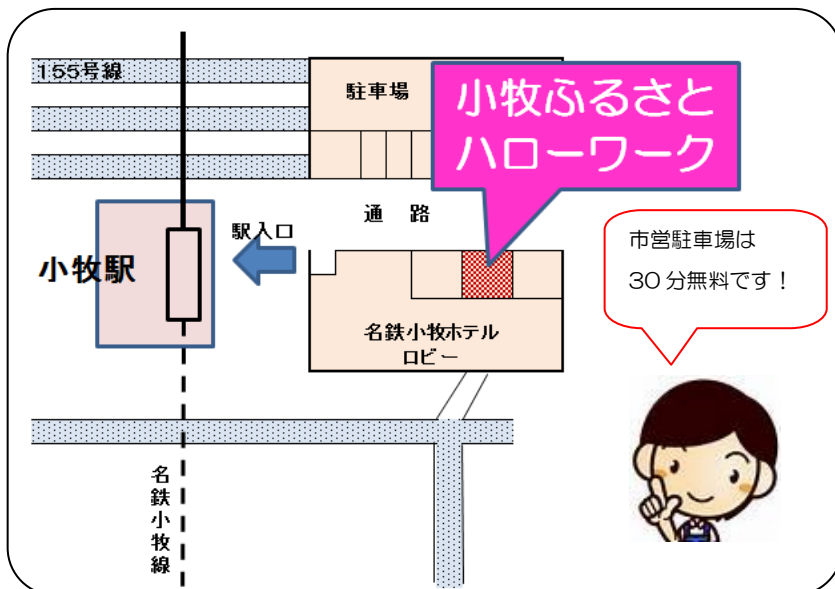

名鉄小牧ホテル内 1階

小牧市中央1丁目260 名鉄小牧駅ビル1階

電話 0568-73-8609

ご利用時間 平日(月~金) 9:00~17:00 (土曜・日曜・祝日・年末年始はお休み)

求人検索機でお仕事探し

小牧市ふるさとハローワークは、ハローワーク春日井(春日井公共職業安定所)と小牧市の共同運営の施設です。