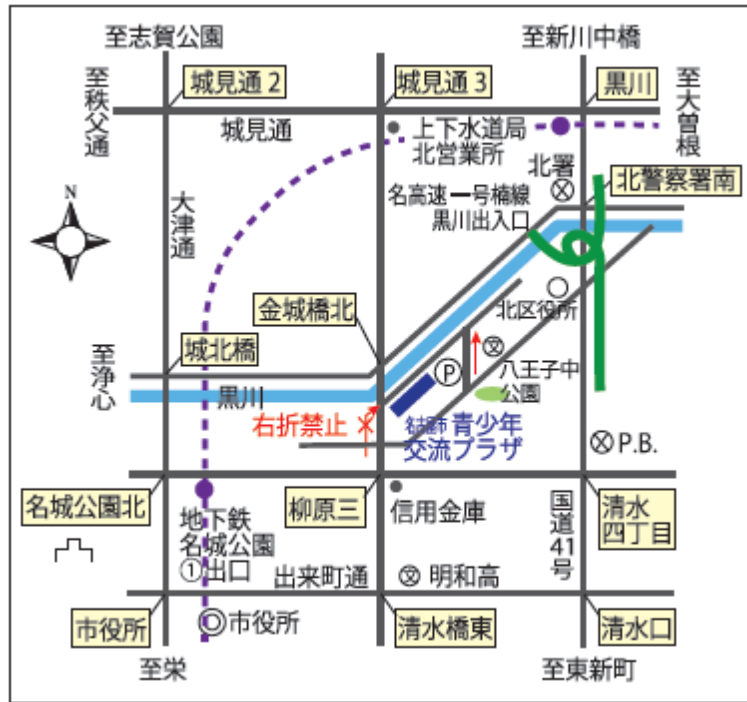

なごや若者サポート
ステーションとは…

対象年齢
15歳～39歳
(学生・就労者を除く)

「コミュニケーションが苦手」

「社会経験がない」

「自分のやりたい仕事が見つからない」

そんな悩みを持つ若者の就労支援をしています。

相談・支援内容

じっくり相談!

なご若者サポートステーションは、厚生労働省・名古屋市の委託により
NPO 法人 ICDS が運営・実施しています。

【アクセス】

〒462-0845

名古屋市北区柳原3-6-8

ユースクエア(青少年交流プラザ)1F

徒歩：金城橋北交差点南 黒川沿い

地下鉄：地下鉄名城線「名城公園」下車 ①番出口北東へ約500メートル

駐車場：31台分（1回300円、30分以内無料）