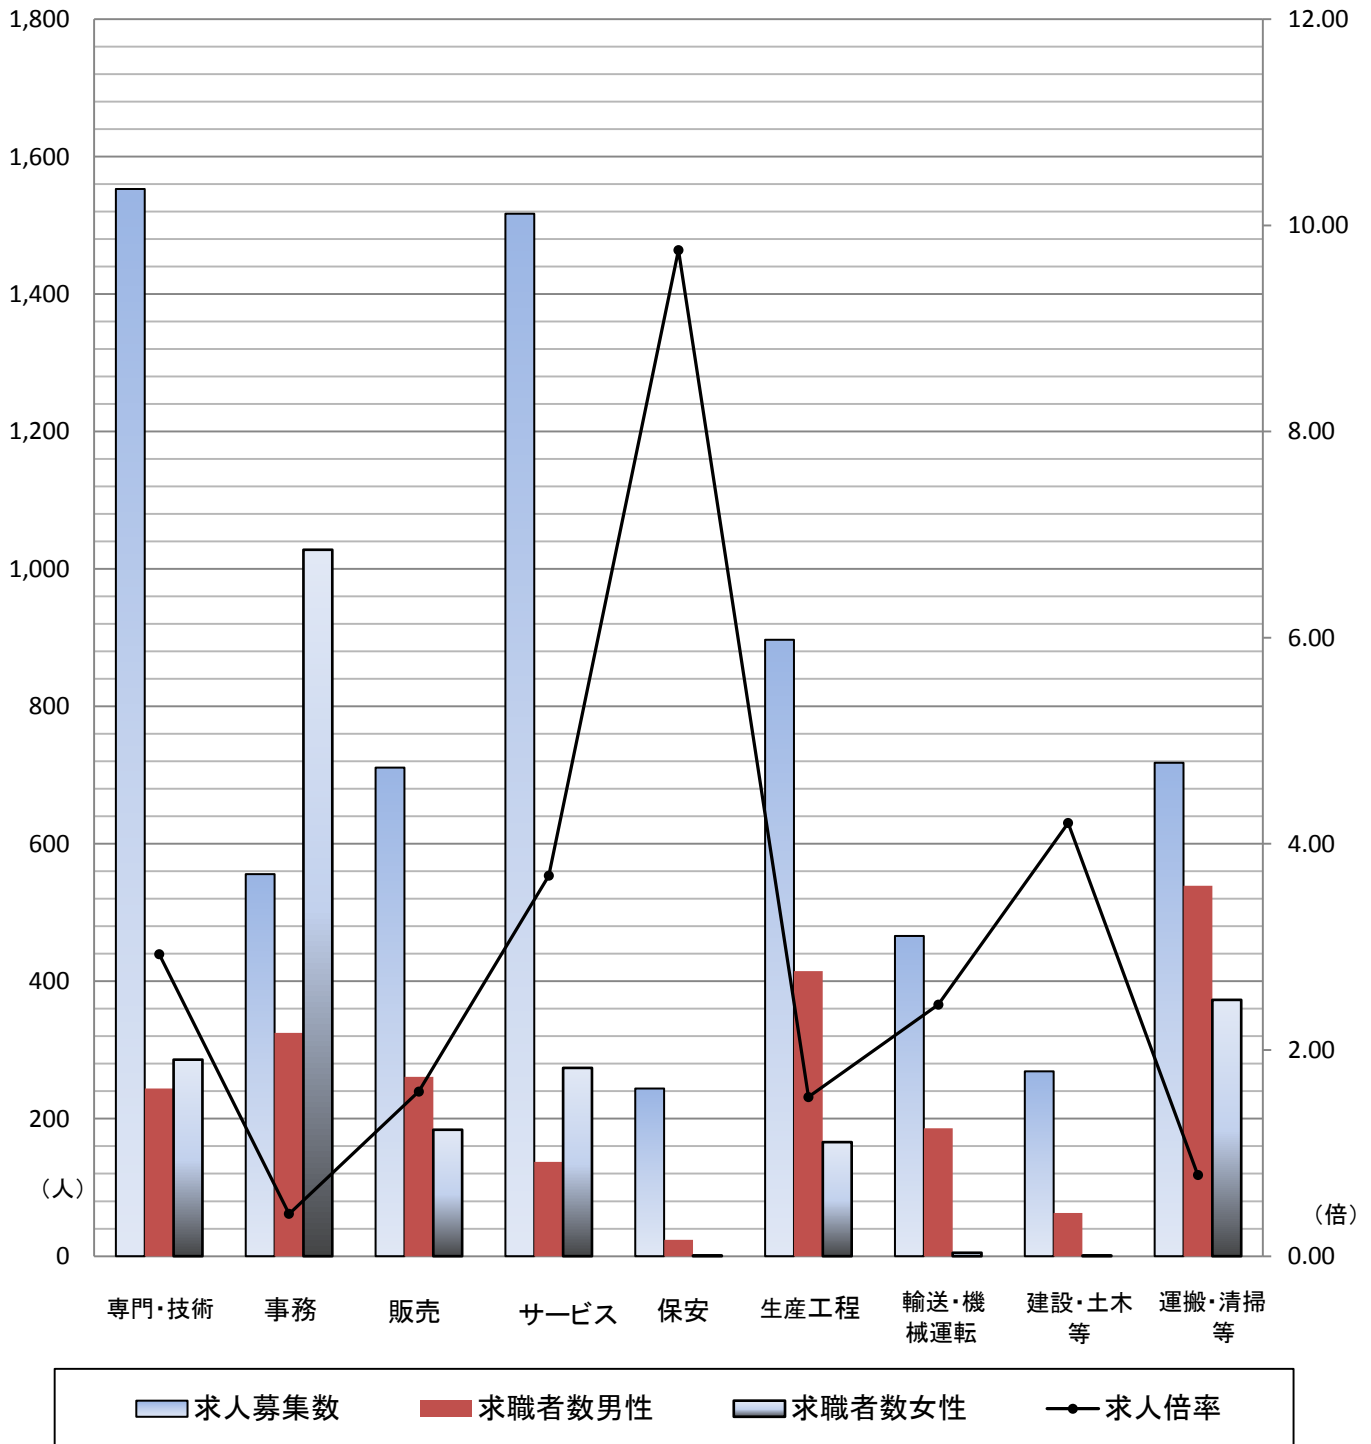

# 求人・求職バランスシート

2016年1月

【ハローワーク宮】

	合計	専門・技術	事務	販売	サービス	保安	生産工程	輸送・機械運転	建設・土木等	運搬・清掃等
求人募集数	6,973	1,553	556	711	1,517	244	897	466	269	718
求職者 男性	2,435	244	325	261	137	24	415	186	63	539
求職者 女性	2,445	286	1,028	184	274	1	166	5	1	373
求人倍率	1.43	2.93	0.41	1.60	3.69	9.76	1.54	2.44	4.20	0.79

【備考】「職業」の合計欄には[管理職][農林漁業職][職業分類不能]を含みます。  
 常用及び常用的のパートを計上していますが、臨時・季節的雇用に係る者は含まれていません。

# 求人・求職バランスシート

2016年1月

【ハローワーク宮】

職業別		年齢別	合計	～24歳	25歳～	35歳～	45歳～	55歳～
合計	求人		6,973	1,572	1,551	1,355	1,182	1,305
	求職者	男性	2,435	224	431	512	501	767
		女性	2,445	218	648	624	503	452
	求人倍率		1.43	3.56	1.44	1.19	1.18	1.07
専門・技術	求人		1,553	337	331	304	282	299
	求職者	男性	244	19	53	59	54	59
		女性	286	18	110	73	49	36
	求人倍率		2.93	9.11	2.03	2.30	2.74	3.15
事務	求人		556	137	126	104	90	99
	求職者	男性	325	23	67	65	61	109
		女性	1,028	89	313	292	221	113
	求人倍率		0.41	1.22	0.33	0.29	0.32	0.45
販売	求人		711	183	181	140	96	111
	求職者	男性	261	31	56	50	64	60
		女性	184	22	46	46	35	35
	求人倍率		1.60	3.45	1.77	1.46	0.97	1.17
サービス	求人		1517	336	333	291	266	291
	求職者	男性	137	10	18	37	27	45
		女性	274	37	56	62	56	63
	求人倍率		3.69	7.15	4.50	2.94	3.20	2.69
保安	求人		244	36	48	48	48	64
	求職者	男性	24	0	1	2	8	13
		女性	1	0	0	1	0	0
	求人倍率		9.76	0.00	48.00	16.00	6.00	4.92
生産工程	求人		897	218	208	175	143	153
	求職者	男性	415	43	88	102	83	99
		女性	166	13	39	38	31	45
	求人倍率		1.54	3.89	1.64	1.25	1.25	1.06
輸送・機械運転	求人		466	100	99	95	86	86
	求職者	男性	186	8	18	37	42	81
		女性	5	0	1	2	2	0
	求人倍率		2.44	12.50	5.21	2.44	1.95	1.06
建設・土木等	求人		269	71	69	54	36	39
	求職者	男性	63	10	14	14	15	10
		女性	1	0	1	0	0	0
	求人倍率		4.20	7.10	4.60	3.86	2.40	3.90
運搬・清掃等	求人		718	147	149	137	128	157
	求職者	男性	539	36	63	100	112	228
		女性	373	15	48	80	84	146
	求人倍率		0.79	2.88	1.34	0.76	0.65	0.42

- 1 求人数・求職者数・求人倍率は、正式にはそれぞれ有効求人数・有効求職者数・有効求人倍率といえます。
- 2 求人倍率は、求職者1人あたりの求人数を意味しており、求人者数を求職者数〔男性+女性〕で除した数値です。
- 3 「職業」の合計欄には、〔管理職〕〔農林漁業〕〔職業分類不能〕を含みます。
- 4 このデータは常用及び常用的パートの数値のみが計上されており、臨時・季節的雇用にかかるものは含まれていません。そのため合計欄他の求人・求職及び求人倍率は他で発表されるものとは異なりますので注意願います。